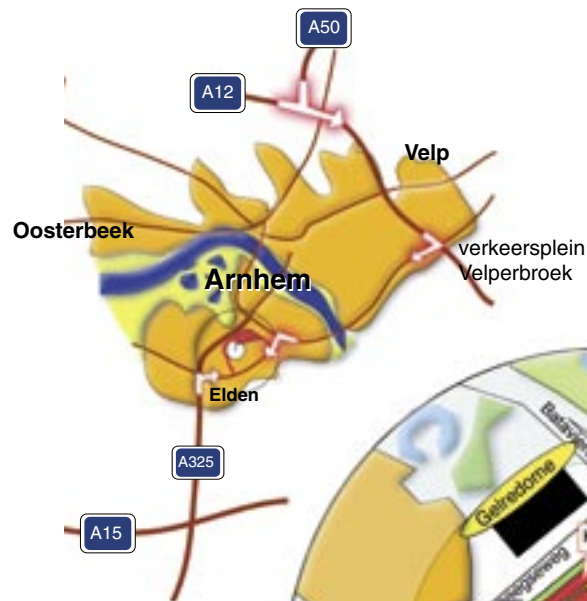

ROUTE

Vanuit

Neem op de A12 de afrit
Westervoort-Velp (Afrif 27).

Vanuit

Vanaf de A50 volgt u de afslag
A12 richting Oberhausen.
Neem op de A12 de afrit
Westervoort-Velp (Afrif 27).

Vanuit

Neem afslag Arnhem-Nijmegen-Velp.

Volg op verkeersplein Velperbroek richting Arnhem-Nijmegen (A325).
Neem afslag Kronenburg en sla bij verkeerslichten linksaf en dan
na het viaduct bij de 2e verkeerslichten rechtsaf. **U bent nu op de
Kronenburgsingel.** U steekt het kruispunt over, volgt de bocht naar links
en ziet dan meteen aan uw linkerzijde de ingang van Kroonpark.

Vanuit

Blijf de A15 volgen richting Arnhem
Neem afslag Arnhem (A325)
Neem op de A325 afslag Elden.

Vanuit

Neem op de A325 afslag Elden.

Bovenaan de afrit gaat
u rechtsaf en bij het 4e
verkeerslicht linksaf.
**U bent nu op de
Kronenburgsingel**
U steekt het kruispunt over,
volgt de bocht naar links
en ziet dan meteen aan uw
linkerzijde de ingang van
Kroonpark.